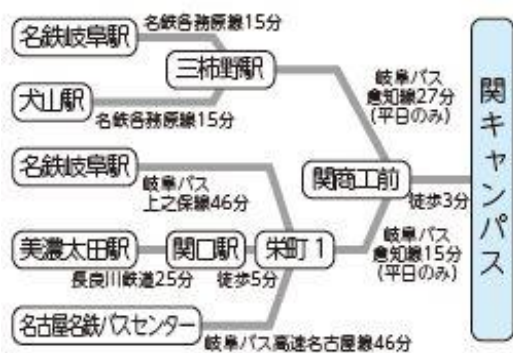

## 交通案内図

会場：中部学院大学 関キャンパス

住所：〒501 - 3993 岐阜県関市桐ヶ丘二丁目1番地

## 会場周辺道路マップ

## 高速道路でのアクセス